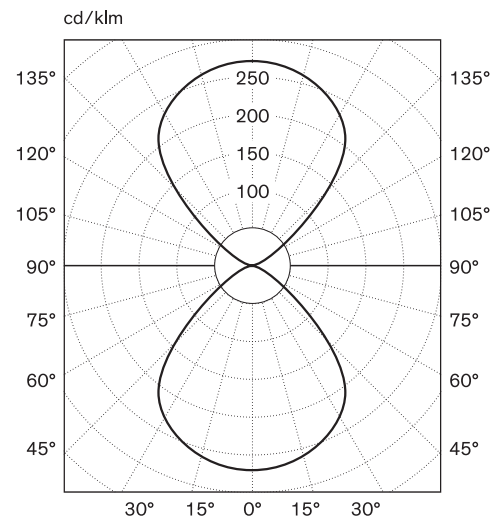

Modelle	Nr. 58016 4 96 Nr. 58016 3 96
Dimensionen	Ø 898 mm H 2150 mm (2100-2300)

Bestückung	LED
Betriebsgerät	Premium Konverter
Anschlusswerte	220-240 V, 50 Hz
Leistungsaufnahme	165 W
Standby	0.5 W
Lichtverteilung	50% direkt, 50% indirekt
Energieeffizienz	Dieses Produkt enthält Lichtquellen der Energieeffizienzklasse C
Hohe Lebensdauer	72.000 Stunden
Leuchten-lichtausbeute	23000 lm
Farbwiedergabeindex	CRI Ra > 83
Lichtfarbe	Neutralweiss 4000 K, Nr. 58016 4 96 Warmweiss 3000 K, Nr. 58016 3 96
Entblendung	Beidseits Strukturblende, UGR < 17
Bedienung	über „Casambi“
Materialisierung	Leuchtenkopf in Stahl, pulverbeschichtet
Leuchtmittelabdeckung	Acrylglas strukturiert
Betriebsgeräte	Im Leuchtenkopf enthalten
Gewicht	ca. 49 kg
Schutzgrad	IP 20
Prüfzeichen	CE, ROHS
Garantie	2 Jahre, 5 Jahre auf LED und Konverter
Besonderheiten	<ul style="list-style-type: none"> - Optional mit Sensor - Optional mit Platte Kreuzform oder Fusskreuz hochkant - Optional andere Höhe bis 2300mm - Optional Lichtmenge bis 36.256 lm
Hinweis	3000 K ca. 10 lm/W weniger als 4000 K

Lichtstärkenverteilung

— Laterale Lichtstärkenverteilung
 Frontale Lichtstärkenverteilung