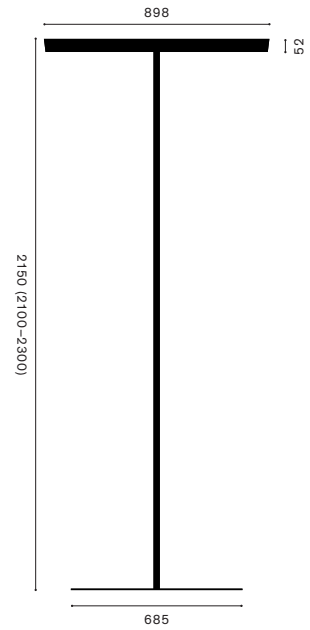

Modelle	Nr. 58016 4 96 Nr. 58016 3 96
Dimensionen	Ø 898 mm H 2150 mm (2100-2300)

Bestückung	LED
Betriebsgerät	Premium Konverter
Anschlusswerte	220-240 V, 50 Hz
Leistungsaufnahme	165 W
Standby	0.5 W
Lichtverteilung	50% direkt, 50% indirekt
Energieeffizienz	Dieses Produkt enthält Lichtquellen der Energieeffizienzklasse C
Hohe Lebensdauer	72.000 Stunden
Leuchten-lichtausbeute	23000 lm
Farbwiedergabeindex	CRI Ra > 83
Lichtfarbe	Neutralweiss 4000 K, Nr. 58016 4 96 Warmweiss 3000 K, Nr. 58016 3 96
Entblendung	Beidseits Strukturblende, UGR < 17
Bedienung	über „Casambi“
Materialisierung	Leuchtenkopf in Stahl, pulverbeschichtet
Leuchtmittelabdeckung	Acrylglas strukturiert
Betriebsgeräte	Im Leuchtenkopf enthalten
Gewicht	ca. 49 kg
Schutzgrad	IP 20
Prüfzeichen	CE, ROHS
Garantie	2 Jahre, 5 Jahre auf LED und Konverter
Besonderheiten	<ul style="list-style-type: none"> - Optional mit Sensor - Optional mit Platte Kreuzform oder Fusskreuz hochkant - Optional andere Höhe bis 2300mm - Optional Lichtmenge bis 36.256 lm
Hinweis	3000 K ca. 10 lm/W weniger als 4000 K

Lichtstärkenverteilung

— Laterale Lichtstärkenverteilung
 Frontale Lichtstärkenverteilung