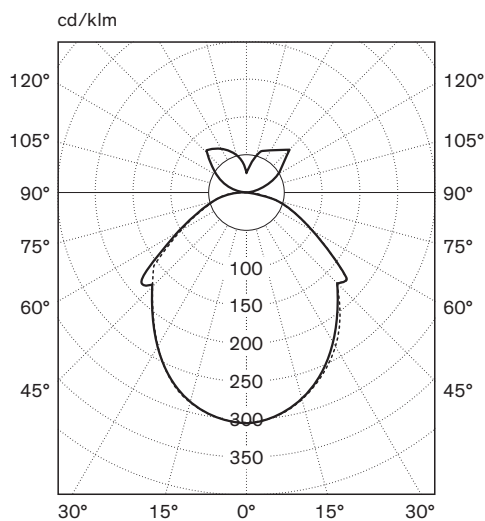

Modell Nr. 333 11 075
 Dimensionen Ø 452 mm
 H 1648 mm

Fassung	E27
Anschlusswerte	230 V, 50 Hz
Leistungsaufnahme	max. 25 W
Materialisierung	Plissierter Leuchtschirm aus Blechlamellen, weiss pulverbeschichtet, von feinem Rohr getragen, Betonsockel massiv und naturbelassen
Leuchtmittelabdeckung	Nach unten mattiertes Acrylglas
Gewicht	ca. 17.4 kg
Netzanschlussleitung	ca. 3 m
Schutzgrad	IP20
Prüfzeichen	TÜV, CE, ROHS
Garantie	2 Jahre

Beispiel Lichtstärkenverteilung bei 16 W

— Laterale Lichtstärkenverteilung
 Frontale Lichtstärkenverteilung

Leuchtmittel	E27, z.B. 16 W
Energieklasse Leuchte	siehe jeweiliges Leuchtmittel
Leuchten-lichtausbeute	1055 lm
Lichtfarbe	Warmweiss 2700 K
Hinweise	dimmbar / EIN / AUS Weitere technische Daten sind dem jeweilig eingesetzten Leuchtmittel zu entnehmen