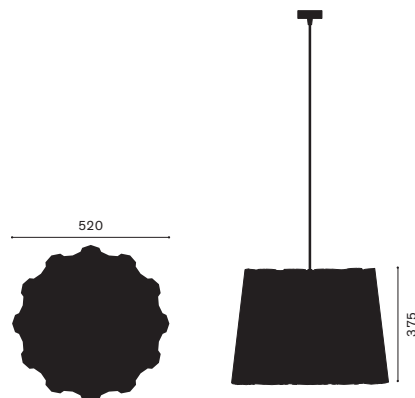

Modell Nr. 314 02 075
 Dimensionen Ø 520 mm
 H 375 mm

Fassung	E27
Anschlusswerte	230 V, 50 Hz
Leistungsaufnahme	max. 75 W
Materialisierung	Plissierter Leuchtschirm aus Blechlamellen, weiss pulverbeschichtet
Leuchtmittelabdeckung	Nach unten mattiertes Acrylglas
Gewicht	5 kg
Netzanschlussleitung	ca. 3 m
Schutzgrad	IP20
Prüfzeichen	TÜV, CE, ROHS
Garantie	2 Jahre
Zubehör	Drahtseil, Deckenbefestiger für Drahtseil, Baldachin, Zugentlastung

Beispiel Lichtstärkenverteilung bei 16 W

Leuchtmittel	E27, z.B. 16 W
Energieklasse Leuchte	Geeignet für A, A+, A++
Leuchten-lichtausbeute	1055 lm
Lichtfarbe	Warmweiss 2700 K
Hinweis	Weitere technische Daten sind dem jeweilig eingesetzten Leuchtmittel zu entnehmen