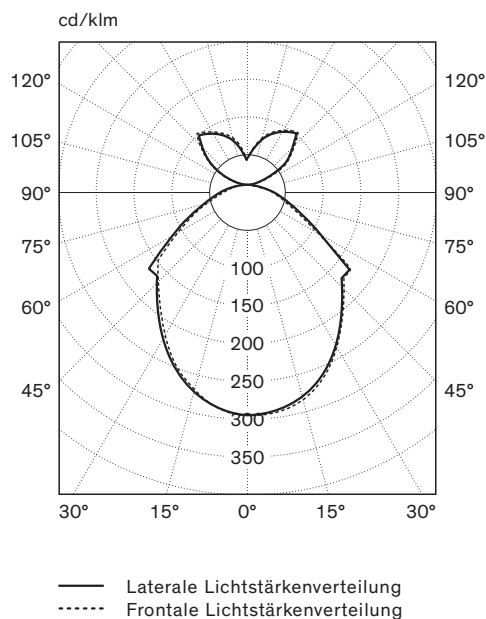

Modell Nr. 314 02 075
 Dimensionen Ø 520 mm
 H 375 mm

Fassung	E27
Anschlusswerte	230 V, 50 Hz
Leistungsaufnahme	max. 75 W
Materialisierung	Plissierter Leuchtschirm aus Blechlamellen, weiss pulverbeschichtet
Leuchtmittelabdeckung	Nach unten mattiertes Acrylglas
Gewicht	5 kg
Netzanschlussleitung	ca. 3 m
Schutzgrad	IP20
Prüfzeichen	TÜV, CE, ROHS
Garantie	2 Jahre
Zubehör	Drahtseil, Deckenbefestiger für Drahtseil, Baldachin, Zugentlastung

Beispiel Lichtstärkenverteilung bei 16 W

Leuchtmittel	E27, z.B. 16 W
Energieklasse Leuchte	Geeignet für A, A+, A++
Leuchten-lichtausbeute	1055 lm
Lichtfarbe	Warmweiss 2700 K
Hinweis	Weitere technische Daten sind dem jeweilig eingesetzten Leuchtmittel zu entnehmen