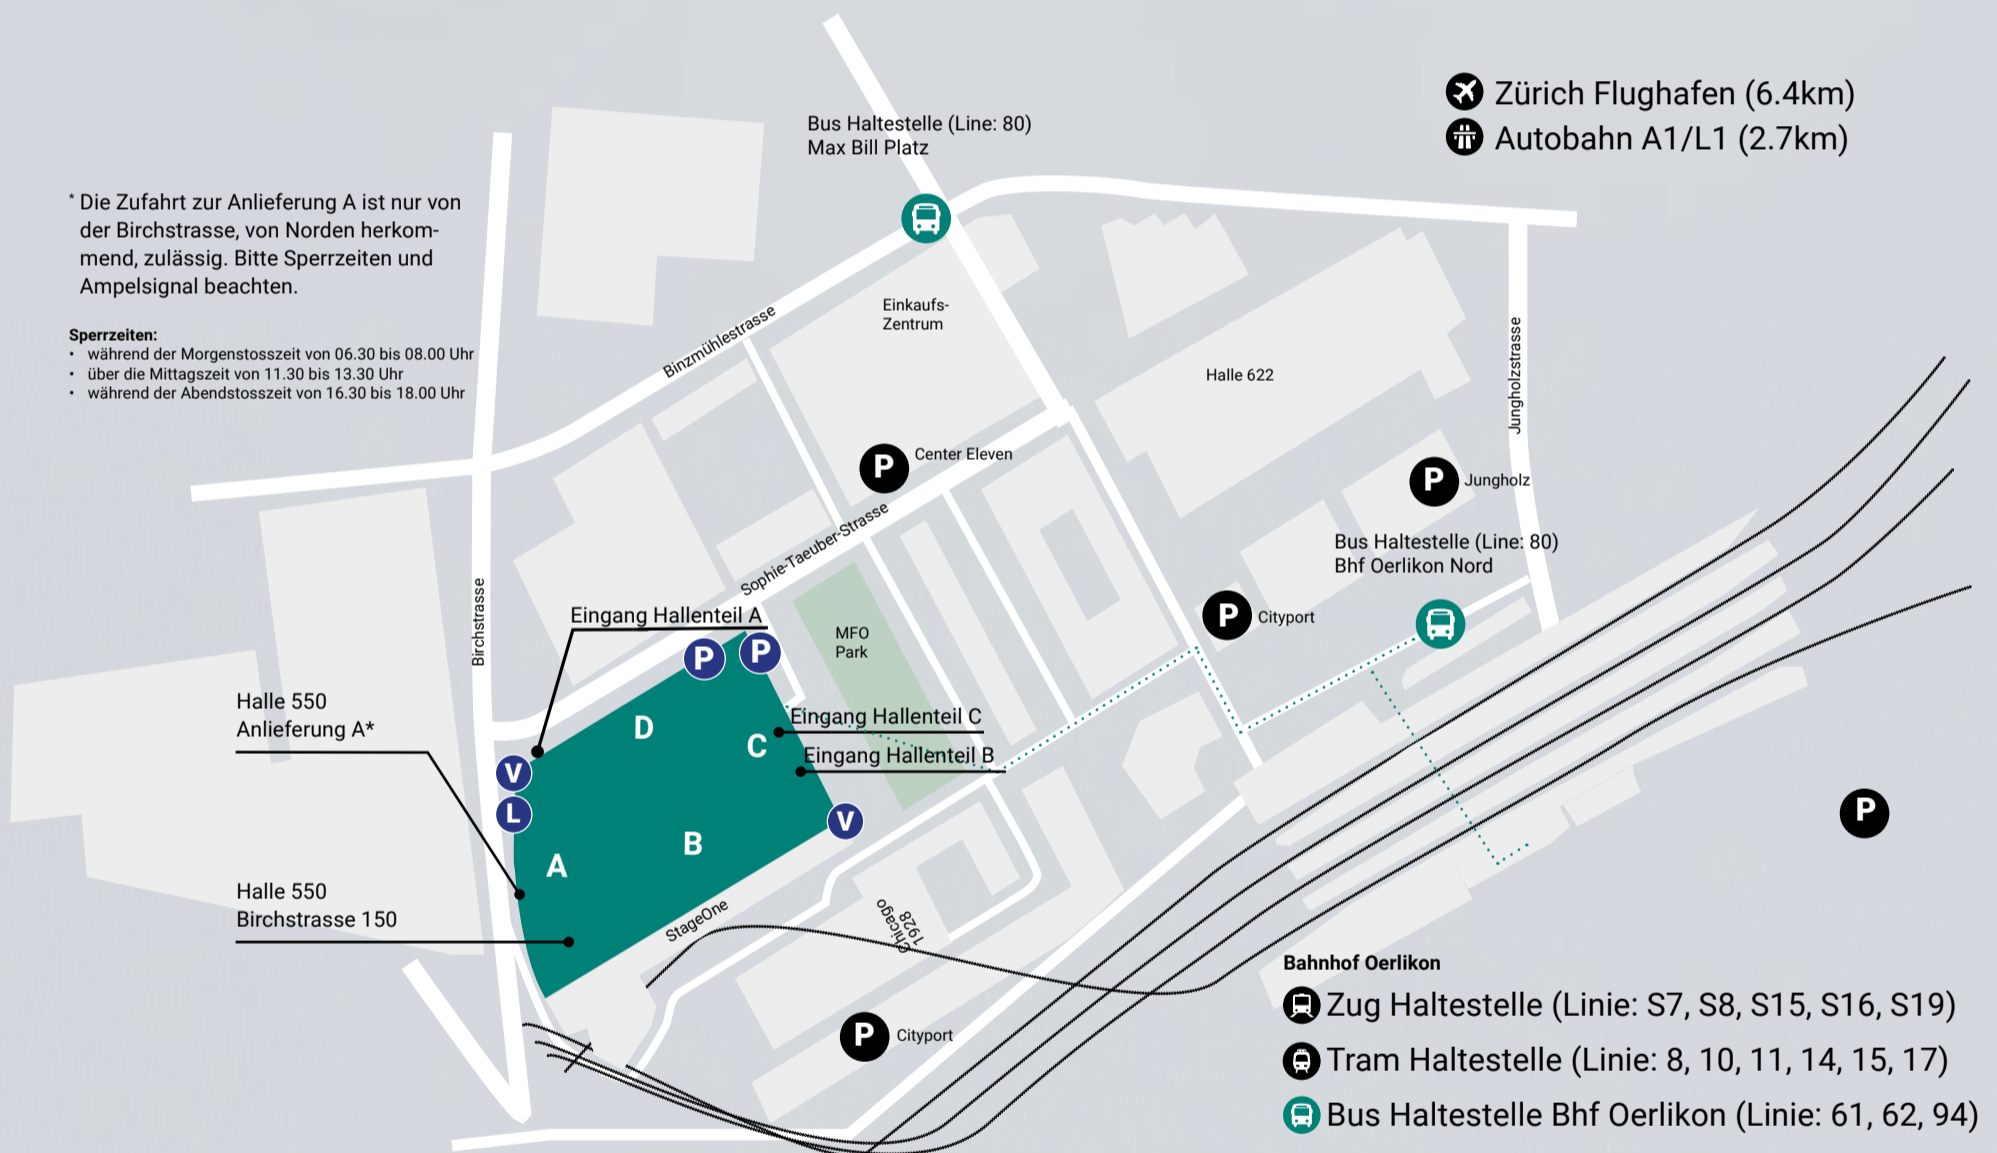

# 550

\* Die Zufahrt zur Anlieferung A ist nur von der Birchstrasse, von Norden herkommend, zulässig. Bitte Sperrzeiten und Ampelsignal beachten.

**Sperrzeiten:**

- während der Morgenstosszeit von 06.30 bis 08.00 Uhr
- über die Mittagszeit von 11.30 bis 13.30 Uhr
- während der Abendstosszeit von 16.30 bis 18.00 Uhr

- ✈ Zürich Flughafen (6.4km)
- 🚗 Autobahn A1/L1 (2.7km)

**Bahnhof Oerlikon**

- 🚆 Zug Haltestelle (Linie: S7, S8, S15, S16, S19)
- 🚊 Tram Haltestelle (Linie: 8, 10, 11, 14, 15, 17)
- 🚌 Bus Haltestelle Bhf Oerlikon (Linie: 61, 62, 94)
- ..... Fussweg Bhf Oerlikon - Halle 550 4'

**Parkplätze Velos**

- 🚲 Velo-Parkplätze befinden sich direkt vor dem StageOne und hinter der Halle 550.

**Parkplätze**

- 🚛 1 LKW-Parkplatz **hinter** Hallenteil A
- 🅑 9 PW-Parkplätze **vor** Hallenteil D
- 🅑 8 PW-Parkplätze **neben** Hallenteil D

**Hinweis**

- Parkplätze nur auf Anfrage und mit schriftlicher Bewilligung
- Vor Hallenteil B und C ist das Parkieren verboten

- 🅑 Weitere Parkplätze befinden sich in den **öffentlichen Parkhäusern** in der Umgebung. Empfohlene Parkhäuser sind Cityport, Center Eleven und Jungholz. Die Verfügbarkeit kann **hier** abgerufen werden.